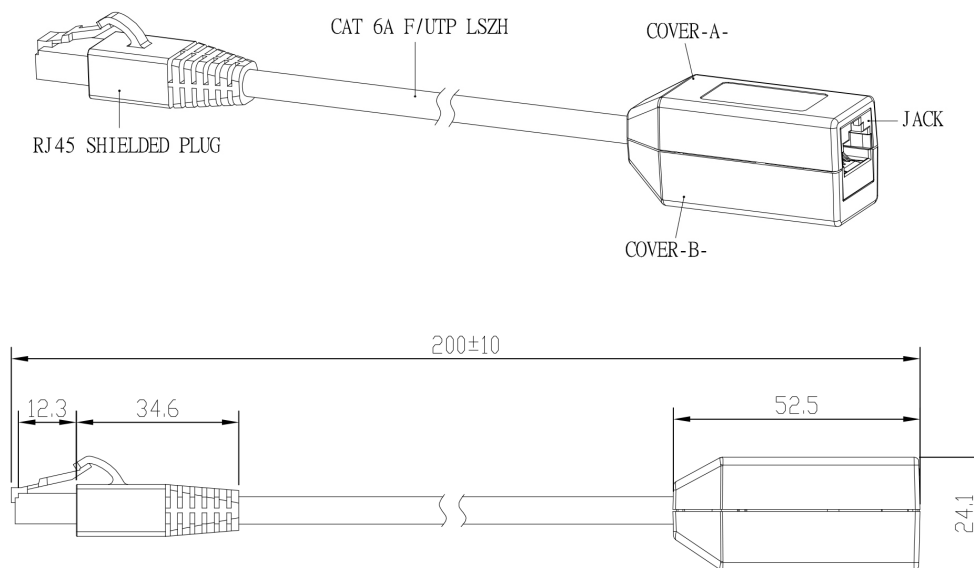

## Spezifikationstabelle

Artikel	Wert
Übertragungsleistung	Erfüllt alle Kanalanforderungen für ISO 11801 Klasse EA
Elektrischer Isolierungswiderstand	500 MΩ @100 V d.c
Dielektrische Leistung	1000 V D.C. für 1 Minute
Insertionen	Mindestens 750 Zyklen
Zugkraft der Buchse	20N +15/-10N
Buchsen-Verbundmaterial	Komplett abgeschirmte Zinklegierung
Kontakte	Phosphor-Bronze-Legierung mit 50 µin Gold-Beschichtung
Kabel	Kategorie 6A F/UTP mit LS0H-Außenmantel
Schutzmaterial (Stecker und Buchse)	Robustes, flammenabweisendes Plastik
Stecker-Montage	Körper aus Polycarbonat mit Hartgold-beschichteten (50 µin) Kontakten