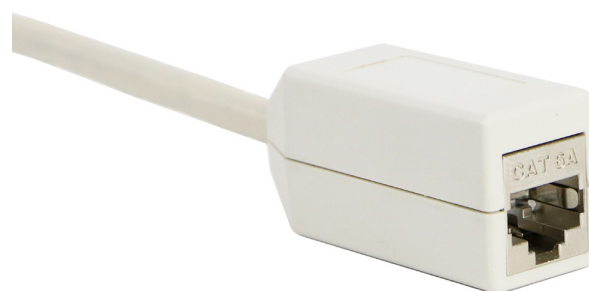

## Merkmale

- Kategorie 6<sub>A</sub>
- Grau/Weiß
- Geräteschutzadapter
- 25-jährige System-Garantie

## Produktüberblick

Der Excel Geräteschutzadapter (Device Protection Adapter, DPA) bietet Anwendern und Netzwerkadministratoren eine einfache Möglichkeit, teures und mobiles IT-Equipment mit LAN-Zugang vor Schaden zu schützen. Falls das mobile IT-Equipment innerhalb eines größeren Radius bewegt wird, als das verbundene RJ45-Kabel erlaubt, löst der DPA die Verbindung, sobald eine gewisse Zugkraft erreicht ist. So werden Schäden an den teuren Platinen des IT-Equipments verhindert, wie z. B. beschädigte Kontakte oder Komplettschäden von RJ45-Steckern innerhalb der Netzwerkverbindung. Eine teure Reparatur gehört auf diese Weise der Vergangenheit an.

## Spezifikationstabelle

Artikel	Wert
Übertragungsleistung	Erfüllt alle Kanalanforderungen für ISO 11801 Klasse EA
Elektrischer Isolierungswiderstand	500 MΩ @100 V d.c
Dielektrische Leistung	1000 V D.C. für 1 Minute
Insertionen	Mindestens 750 Zyklen
Zugkraft der Buchse	20N +15/-10N
Buchsen-Verbundmaterial	Komplett abgeschirmte Zinklegierung
Kontakte	Phosphor-Bronze-Legierung mit 50 µin Gold-Beschichtung
Kabel	Kategorie 6A F/UTP mit LS0H-Außenmantel
Schutzmaterial (Stecker und Buchse)	Robustes, flammenabweisendes Plastik
Stecker-Montage	Körper aus Polycarbonat mit Hartgold-beschichteten (50 µin) Kontakten